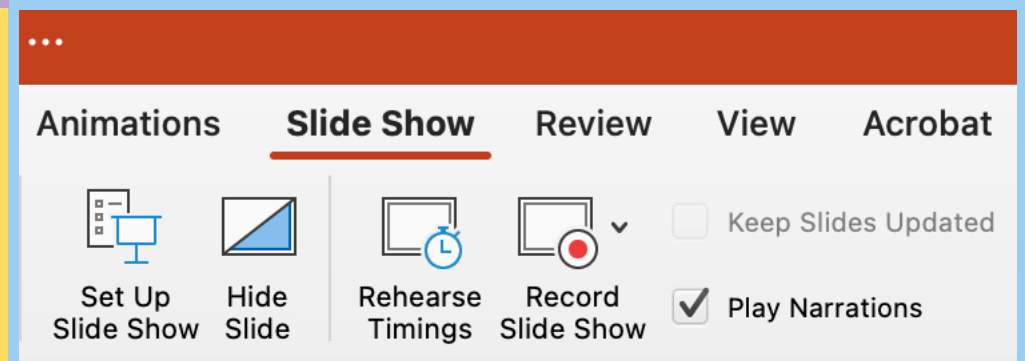

Medienexpresso XXII

Vertonung von Power-Point-Folien

SCHNELL

EINFACH

POWERPOINT
IST KEINE !!!

VIDEO-BEARBEITUNGS-SOFTWARE

WO LIEGT DER HUND BEGRABEN ??

NIRGENDS

The screenshot shows the Microsoft Support website interface. At the top, there is a navigation bar with the Microsoft logo, the word 'Support', and various product categories like 'Microsoft 365', 'Office', 'Windows', 'Surface', 'Xbox', and 'Black Friday'. Below this is a secondary navigation bar with 'Microsoft 365-Support' and several dropdown menus for 'Produkte', 'Geräte', 'Neuerungen', 'Microsoft 365 installieren', 'Konto und Abrechnung', 'Vorlagen', and 'Mehr Unterstützung'. The main content area features a breadcrumb trail: 'PowerPoint-Schulung / Vorführen von Bildschirmpräsentationen / Aufzeichnen einer Präsentation'. On the left, there is a list of video links, with 'Aufzeichnen einer Präsentation' highlighted. The main video player shows a thumbnail for 'Record a presentation' with a play button. The thumbnail text reads 'Microsoft PowerPoint Record a presentation' and shows a laptop screen displaying a presentation slide for 'Fourth COFFEE' with an 'Investor opportunity' section. Below the video player, there is a call to action: 'Probieren Sie es aus!' followed by the text: 'Zeichnen Sie Kommentare und Anzeigedauern für Ihre Präsentation auf, um ihr ein professionelles Aussehen zu verleihen.'